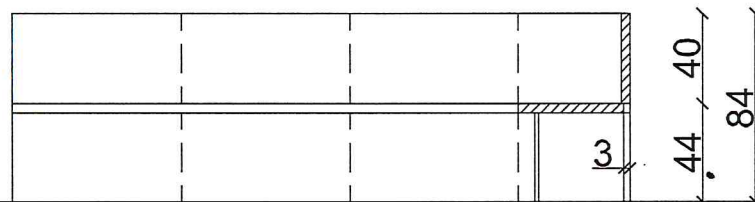

zot. nr 2

ŁAWA SIEDZISKO Z OPARCIEM 19

MODUŁY

275x84x50cm

167x84x50cm

128x84x50cm

230x84x50cm

i/01