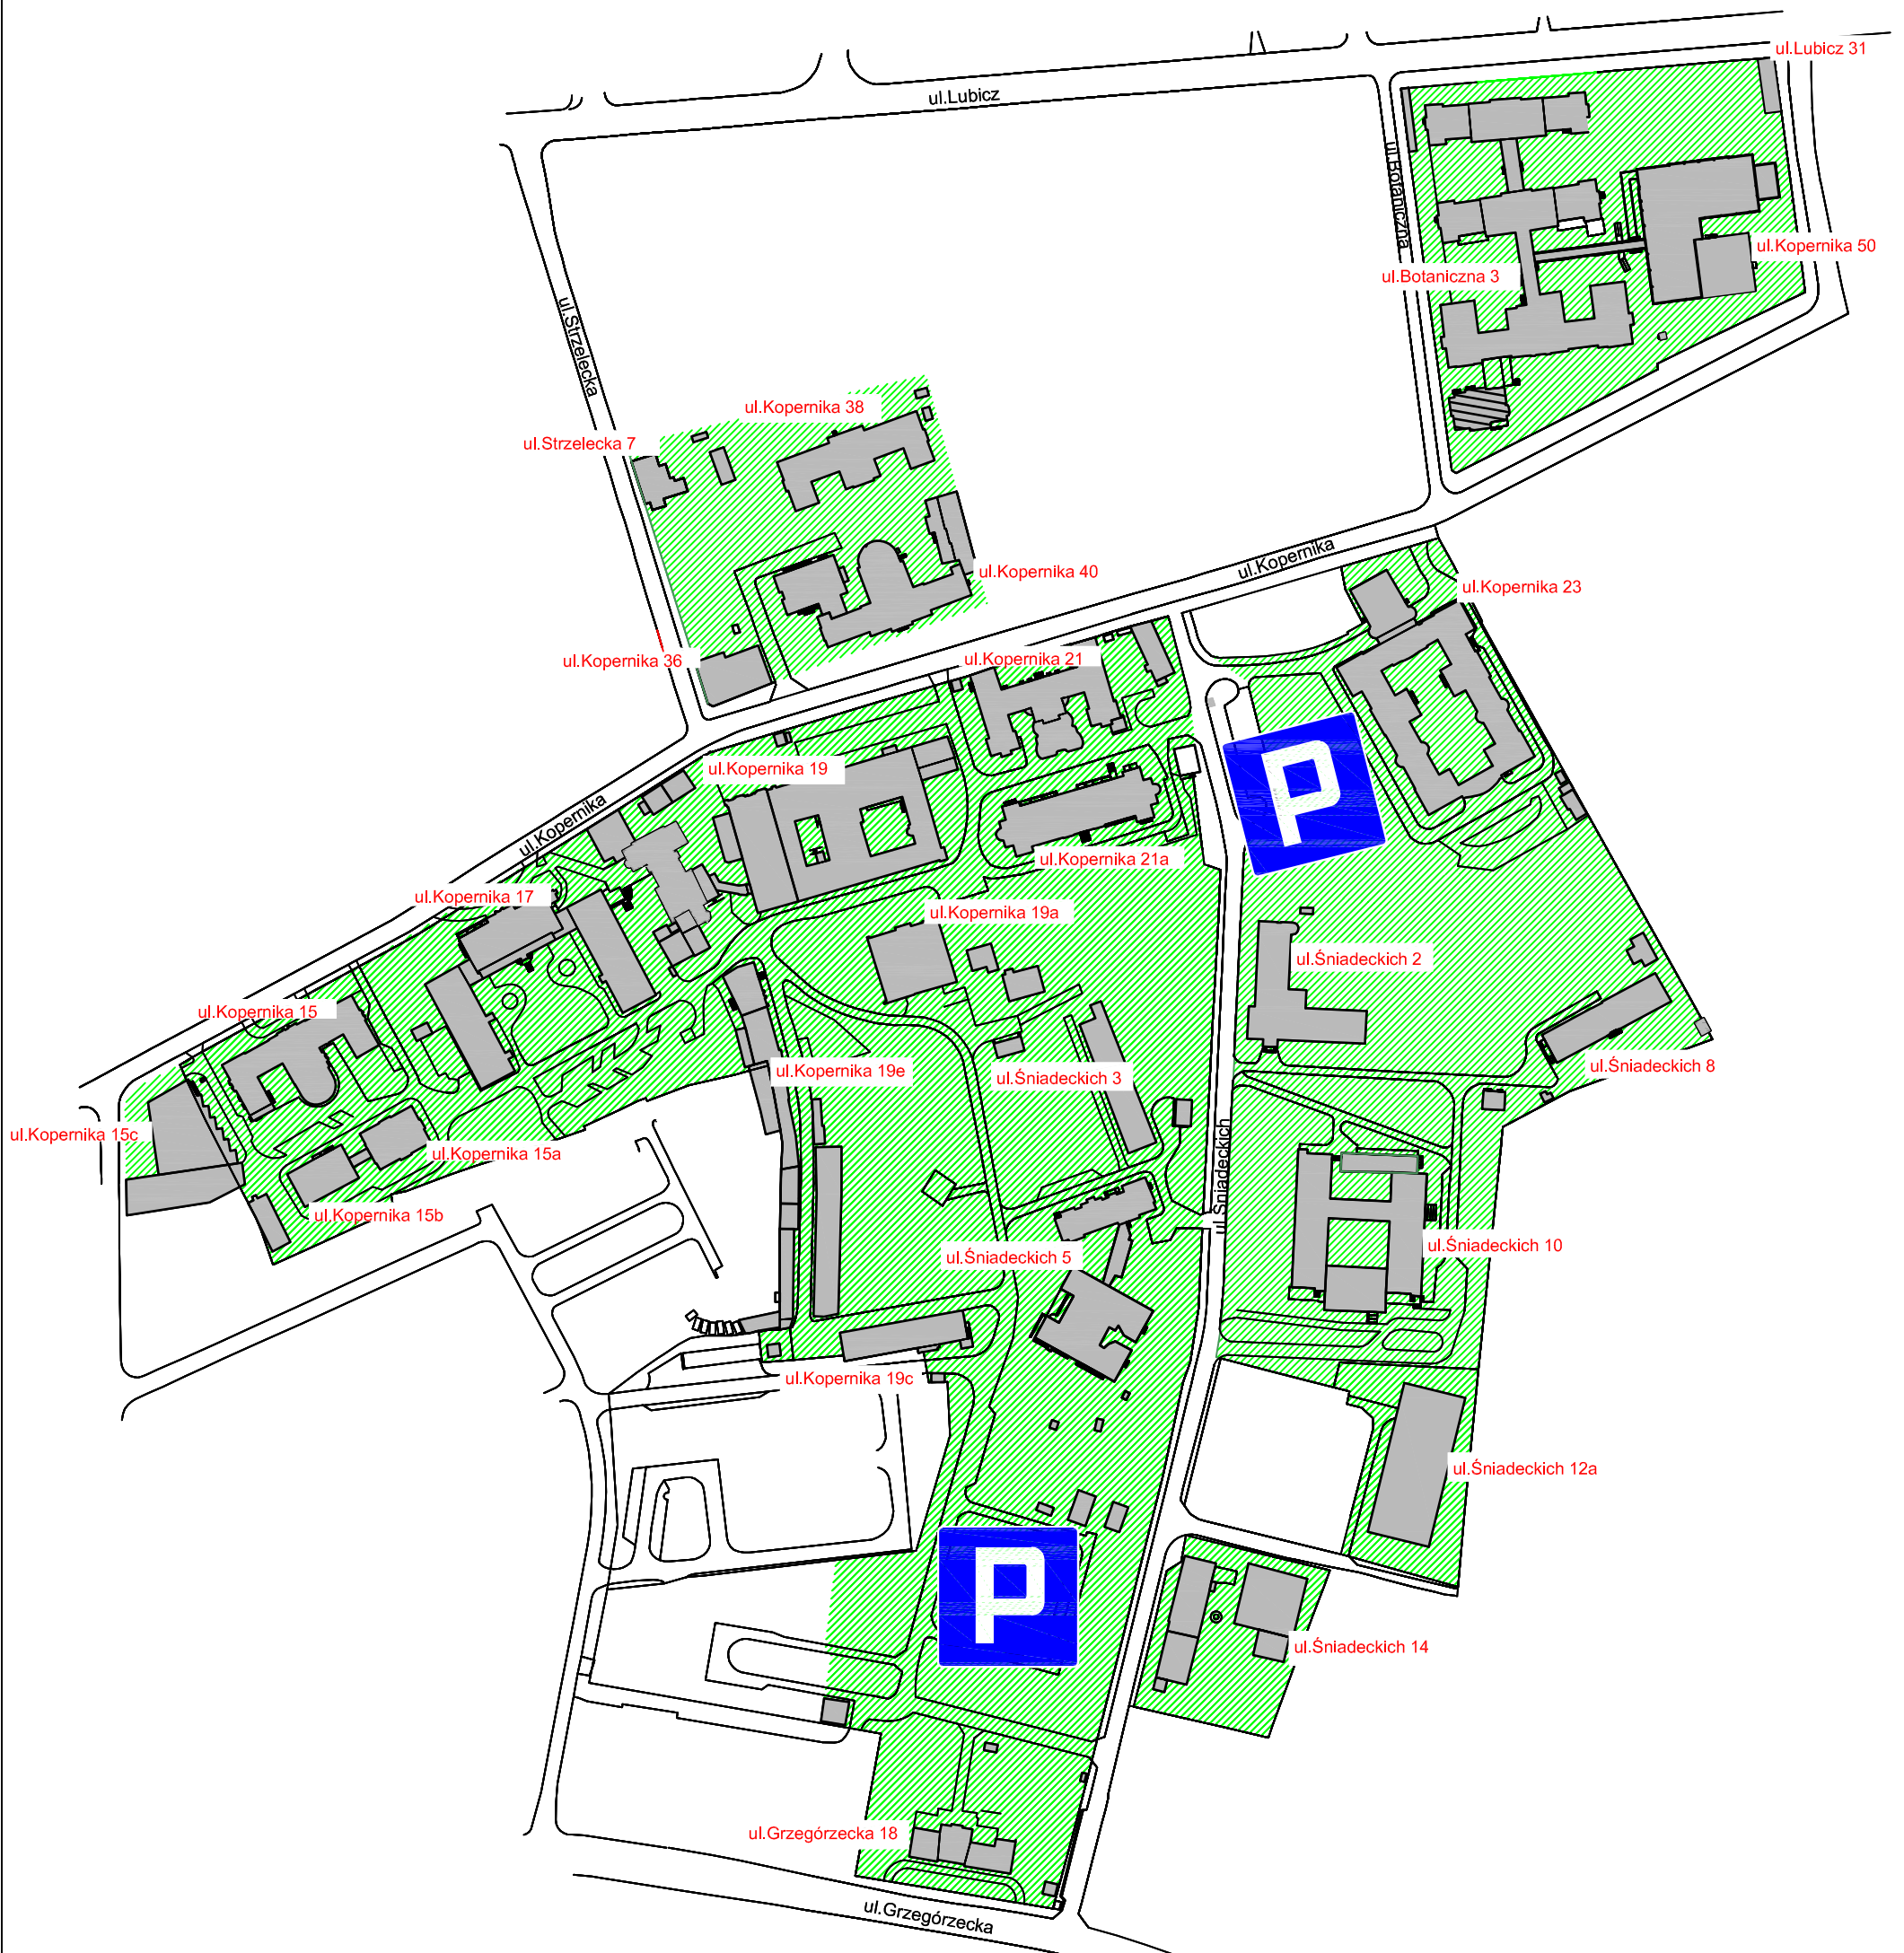

MAPA NIERUCHOMOSCI UZYTEKOWANYCH PRZEZ SZPITAL UNIWERSYTECKI W KRAKOWIE

MAPA NIE OBEJMUJE TERENU PRZY UL. SKAWIŃSKIEJ 8